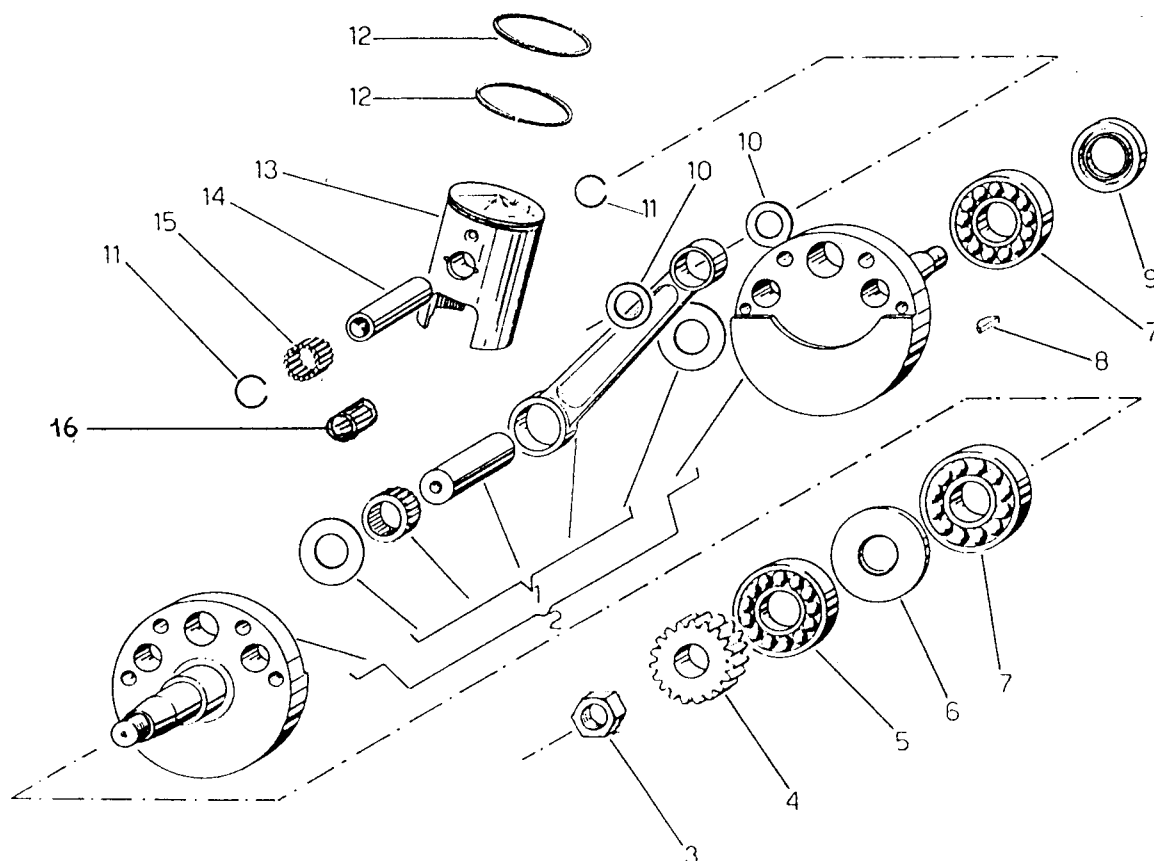

MOTO

**tm**

PESARO

ALBERO MOTORE

Tav. 3

125 KART

Pos N	Codice	Denominazione	Q.ta
1	18001	BIELLA ASSE 18	1
1	18050	BIELLA ASSE 20	1
2	18200	ALBERO MOTORE ASSE 18	1
2	18091	ALBERO MOTORE ASSE 20	1
3	49050	DADO PIGNONE COPPIA KART	1
4	40300	PIGNONE COPPIA PRIMARIA	1
5	03001	CUSCINETTO BANCO 6204 TNH C3	1
6	04001	ANELLO TENUTA 47.20.07	1
7	03003	CUSCINETTO BANCO 6205 C3	2
7	03004	CUSCINETTO BANCO 6205 C4	2
8	49010	CHIAVETTA VOLANO	1
9	04002	ANELLO TENUTA 20.35.07	1
10	48001	RONDELLA ACCIAIO RASAMENTO RULLINI	2
11	09005	ANELLINI FERMA SPINOTTO	2
12	11001	SEGMENTO GHISA 55,25	2
12	11002	SEGMENTO CROMATO 55,25	2
13	10001	PISTONE COMPLETO 55.20 FASCE GHISA	1
13	10002	PISTONE COMPLETO 55.20 FASCE CROMATE	1
13	10003	PISTONE COMPLETO 55.20 FASCE 1GH.+ 1CR.	1
13	10004	PISTONE COMPLETO 55.21 FASCE GHISA	1
13	10005	PISTONE COMPLETO 55.21 FASCE CROMATE	1
13	10006	PISTONE COMPLETO 55.21 FASCE 1GH.+ 1CR.	1
13	10007	PISTONE COMPLETO 55.22 FASCE GHISA	1

Pos N	Codice	Denominazione	Q.ta
1	49053	DADO LUNGO LEGA LEGGERA	5
2	16001	MOLLA FRIZIONE	5
2	16004	MOLLA FRIZIONE RINFORZATA	5
3	35009	SCODELLINO FRIZIONE	5
4	49006	COLONNETTA FRIZIONE	5
5	35007	PIATTO DISTACCO FRIZIONE	1
6	35006	DISCO FRIZIONE GUARNITO	5
7	35004	DISCO FRIZIONE Al 1,5	4
7	35005	DISCO FRIZIONE Fe 1,5	4
8	35002	DISCO FRIZIONE Fe 3	1
9	25011	TAMBURELLO FRIZIONE	1
10	26001	REGGISPINTA PIATTELLO FRIZIONE	1
11	19020	CUSCINETTO A RULLI	1
12	19021	RONDELLA	1
13	49211	SEEGER	1
14	49200	CHIODO	6
15	35020	DISCO PARASTRAPPI	1
16	21005	GOMMINO PARASTRAPPI FRIZIONE	6
17	48002	RONDELLA	1
18	25001	CAMPANA FRIZIONE APERTA	1
19	40399	COPIA PRIMARIA KART (SPECIF. MODELLO)	1
20	48003	RONDELLA	1
21	35031	ASTINA FRIZIONE LUNGA	1