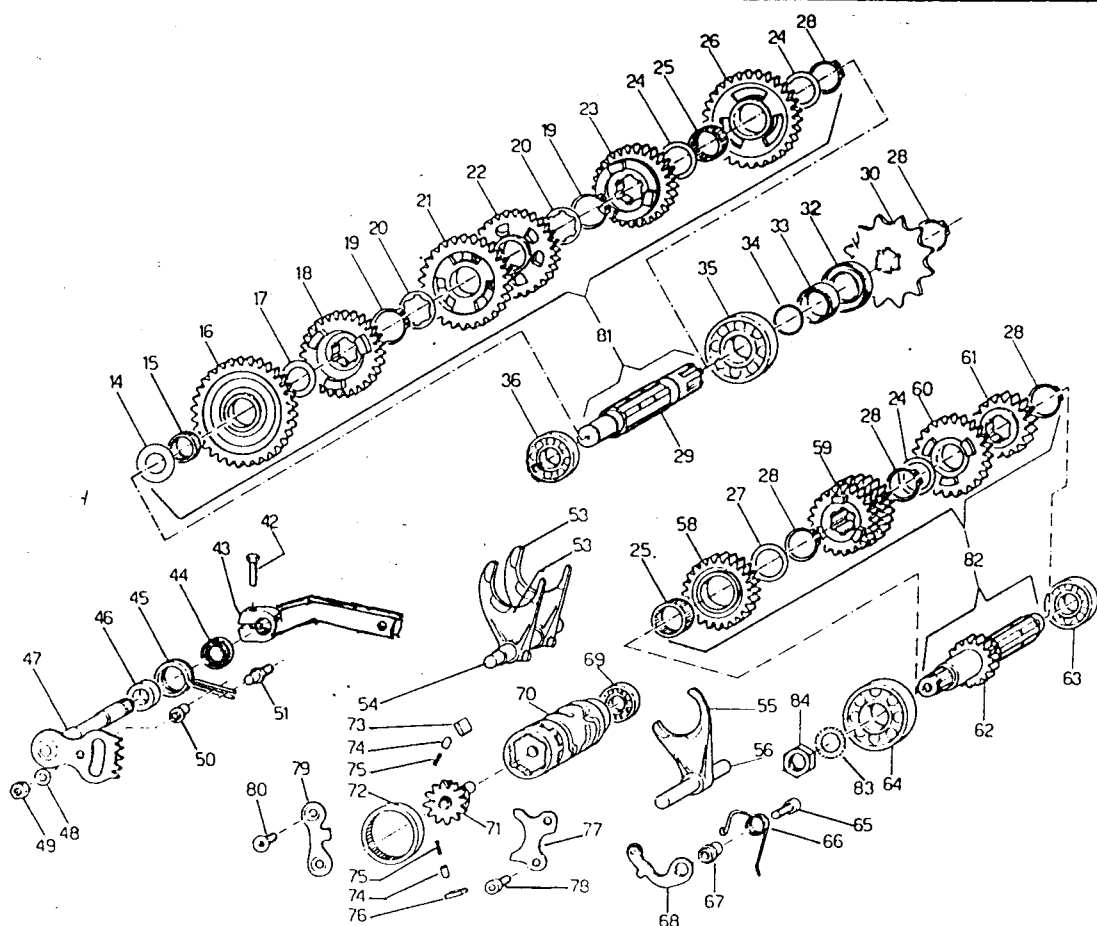

MOTO

**tm**

PESARO

ALBERO MOTORE

Tav. 3

125 KART

Pos N	Codice	Denominazione	Q.ta
1	18001	BIELLA ASSE 18	1
1	18050	BIELLA ASSE 20	1
2	18200	ALBERO MOTORE ASSE 18	1
2	18091	ALBERO MOTORE ASSE 20	1
3	49050	DADO PIGNONE COPPIA KART	1
4	40300	PIGNONE COPPIA PRIMARIA	1
5	03001	CUSCINETTO BANCO 6204 TNH C3	1
6	04001	ANELLO TENUTA 47.20.07	1
7	03003	CUSCINETTO BANCO 6205 C3	2
7	03004	CUSCINETTO BANCO 6205 C4	2
8	49010	CHIAVETTA VOLANO	1
9	04002	ANELLO TENUTA 20.35.07	1
10	48001	RONDELLA ACCIAIO RASAMENTO RULLINI	2
11	09005	ANELLINI FERMA SPINOTTO	2
12	11001	SEGMENTO GHISA 55,25	2
12	11002	SEGMENTO CROMATO 55,25	2
13	10001	PISTONE COMPLETO 55.20 FASCE GHISA	1
13	10002	PISTONE COMPLETO 55.20 FASCE CROMATE	1
13	10003	PISTONE COMPLETO 55.20 FASCE 1GH.+ 1CR.	1
13	10004	PISTONE COMPLETO 55.21 FASCE GHISA	1
13	10005	PISTONE COMPLETO 55.21 FASCE CROMATE	1
13	10006	PISTONE COMPLETO 55.21 FASCE 1GH.+ 1CR.	1
13	10007	PISTONE COMPLETO 55.22 FASCE GHISA	1

Pos N	Codice	Denominazione	Q.ta
1	49053	DADO LUNGO LEGA LEGGERA	5
2	16001	MOLLA FRIZIONE	5
2	16004	MOLLA FRIZIONE RINFORZATA	5
3	35009	SCODELLINO FRIZIONE	5
4	49006	COLONNETTA FRIZIONE	5
5	35007	PIATTO DISTACCO FRIZIONE	1
6	35006	DISCO FRIZIONE GUARNITO	5
7	35004	DISCO FRIZIONE Al 1,5	4
7	35005	DISCO FRIZIONE Fe 1,5	4
8	35002	DISCO FRIZIONE Fe 3	1
9	25011	TAMBURELLO FRIZIONE	1
10	26001	REGGISPINTA PIATTELLO FRIZIONE	1
11	19020	CUSCINETTO A RULLI	1
12	19021	RONDELLA	1
13	49211	SEEGER	1
14	49200	CHIODO	6
15	35020	DISCO PARASTRAPPI	1
16	21005	GOMMINO PARASTRAPPI FRIZIONE	6
17	48002	RONDELLA	1
18	25001	CAMPANA FRIZIONE APERTA	1
19	40399	COPIA PRIMARIA KART (SPECIF. MODELLO)	1
20	48003	RONDELLA	1
21	35031	ASTINA FRIZIONE LUNGA	1