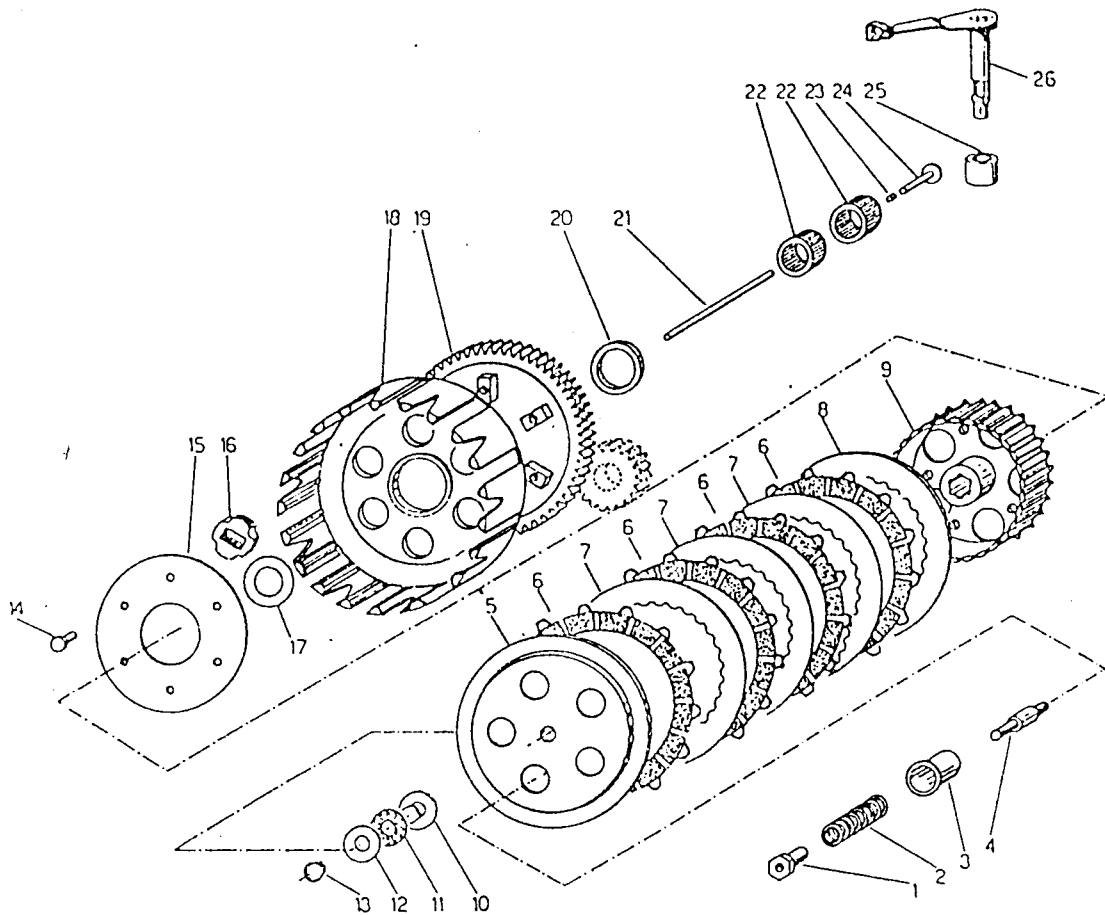

MOTO

**tm**

PESARO

ALBERO MOTORE

Tav. 3

125 KART

Pos N	Codice	Denominazione	Q.ta
1	18001	BIELLA ASSE 18	1
1	18050	BIELLA ASSE 20	1
2	18200	ALBERO MOTORE ASSE 18	1
2	18091	ALBERO MOTORE ASSE 20	1
3	49050	DADO PIGNONE COPPIA KART	1
4	40300	PIGNONE COPPIA PRIMARIA	1
5	03001	CUSCINETTO BANCO 6204 TNH C3	1
6	04001	ANELLO TENUTA 47.20.07	1
7	03003	CUSCINETTO BANCO 6205 C3	2
7	03004	CUSCINETTO BANCO 6205 C4	2
8	49010	CHIAVETTA VOLANO	1
9	04002	ANELLO TENUTA 20.35.07	1
10	48001	RONDELLA ACCIAIO RASAMENTO RULLINI	2
11	09005	ANELLINI FERMA SPINOTTO	2
12	11001	SEGMENTO GHISA 55,25	2
12	11002	SEGMENTO CROMATO 55,25	2
13	10001	PISTONE COMPLETO 55.20 FASCE GHISA	1
13	10002	PISTONE COMPLETO 55.20 FASCE CROMATE	1
13	10003	PISTONE COMPLETO 55.20 FASCE 1GH.+ 1CR.	1
13	10004	PISTONE COMPLETO 55.21 FASCE GHISA	1
13	10005	PISTONE COMPLETO 55.21 FASCE CROMATE	1
13	10006	PISTONE COMPLETO 55.21 FASCE 1GH.+ 1CR.	1
13	10007	PISTONE COMPLETO 55.22 FASCE GHISA	1

Pos N	Codice	Denominazione	Q.ta
14	48010	RASAMENTO	1
15	19011	GABBIA A RULLI 17.21.10	1
16		INGRANAGGIO A.S. 1a	1
17	48012	RASAMENTO 26.17.0,5	1
18		INGRANAGGIO A.S. 5a	1
19	49217	ANELLO SEEGER ALB. 22	2
20	48011	RASAMENTO SCANALATO 0,8	2
21		INGRANAGGIO A.S. 3a	1
22		INGRANAGGIO A.S. 4a	1
23		INGRANAGGIO A.S. 6a	1
24	48013	RASAMENTO 20.27.0,75	4
25	19012	GABBIA A RULLI 20.24.10	2
26		INGRANAGGIO A.S. 2a	1
28	49216	ANELLO SEEGER ALB. 20	5
29	40460	ALBERO SECONDARIO	1
30	40017	PIGNONE CATENA Z 17	1
32	04003	PARAOLIO ALBERO SEC. PIGN. CATENA	1
33	26002	DISTANZIALE PIGNONE CATENA	1
34	12019	ANELLO O RING PIGNONE CATENA	1
35	03010	CUSCINETTO PIGNONE CATENA	1
36	03009	CUSCINETTO A.SEC.	1
42	49441	VITE 6 X 20	1
43	43002	MOZZETTO CAMBIO KART CON LEVA	1