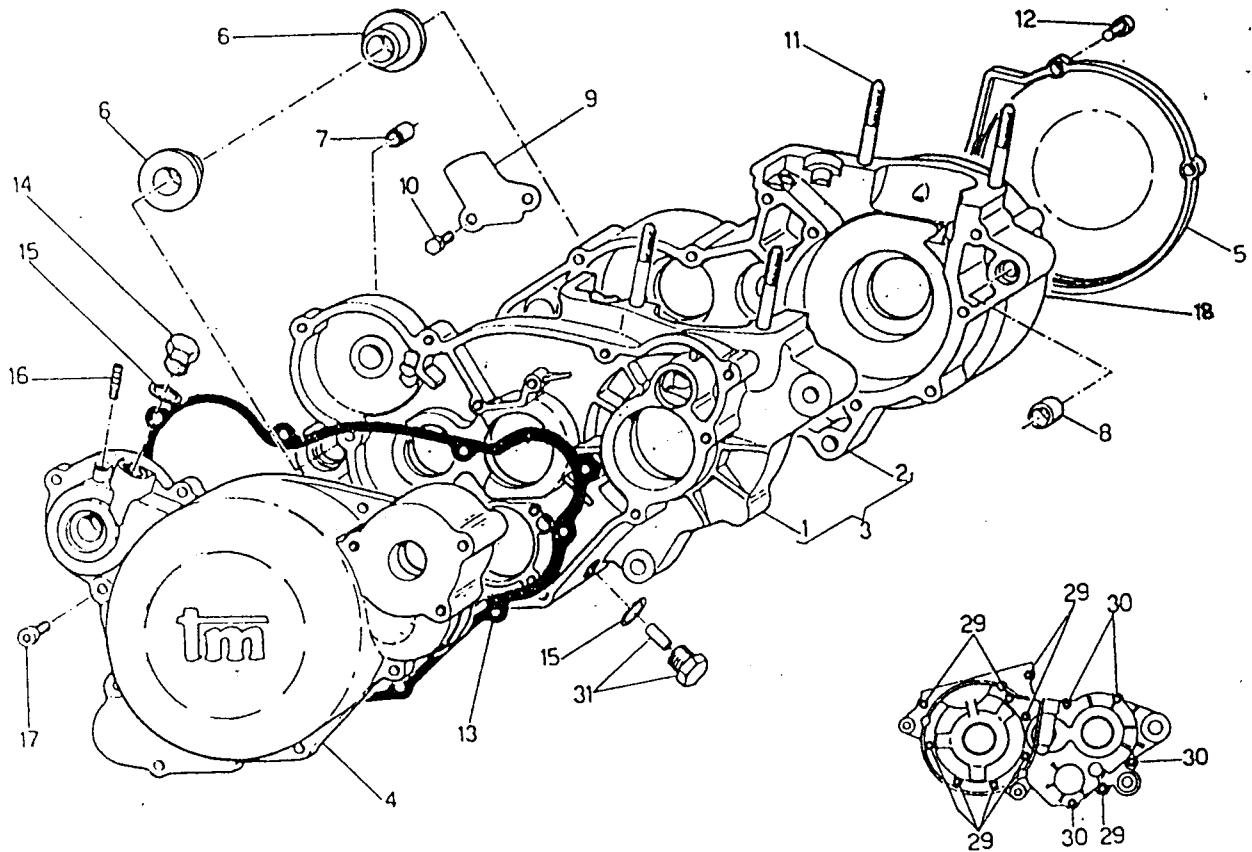

**ESPLOSO**

**MOTORE KART**

**K2**

**KF**

Pos N	Codice	Denominazione	Q.ta
3	30004	BASAMENTO MOTORE K2	1
3	30005	BASAMENTO MOTORE KF	1
4	30006	COPERCHIO LATO FRIZIONE KART	1
5	30003	COPERCHIO ACCENSIONE	1
6	26030	BOCCOLE ATTACCO MOTORE POSTERIORE	2
7	26044	GRANO ACCOPPIAMENTO SEMICARTER	1
8	26043	GRANO ACCOPPIAMENTO SEMICARTER	1
9	26023	PIASTRINO CONVOGLIATORE OLIO	1
10	49440	VITE 6 X 15	2
11	49022	PRIGIONIERO CIL. 68	4
12	49484	VITE 6 X 20	2
13	05100	GUARNIZIONE COPERCHIO LATO FRIZIONE	1
14	49300	TAPPO CARICO OLIO	1
15	49103	RONDELLA A1	1
16	49004	TUBICINO SFIATO OLIO	1
17	49485	VITE 6 X 25	8
18	05101	GUARNIZIONE COPERCHIO VOLANO	1
29	49489	VITE 6 X 45	9
30	49493	VITE 6 X 65	4

MOTO

**tm**

PESARO

ALBERO MOTORE

Tav. 3

125 KART

Pos N	Codice	Denominazione	Q.ta
1	18001	BIELLA ASSE 18	1
1	18050	BIELLA ASSE 20	1
2	18200	ALBERO MOTORE ASSE 18	1
2	18091	ALBERO MOTORE ASSE 20	1
3	49050	DADO PIGNONE COPPIA KART	1
4	40300	PIGNONE COPPIA PRIMARIA	1
5	03001	CUSCINETTO BANCO 6204 TNH C3	1
6	04001	ANELLO TENUTA 47.20.07	1
7	03003	CUSCINETTO BANCO 6205 C3	2
7	03004	CUSCINETTO BANCO 6205 C4	2
8	49010	CHIAVETTA VOLANO	1
9	04002	ANELLO TENUTA 20.35.07	1
10	48001	RONDELLA ACCIAIO RASAMENTO RULLINI	2
11	09005	ANELLINI FERMA SPINOTTO	2
12	11001	SEGMENTO GHISA 55,25	2
12	11002	SEGMENTO CROMATO 55,25	2
13	10001	PISTONE COMPLETO 55.20 FASCE GHISA	1
13	10002	PISTONE COMPLETO 55.20 FASCE CROMATE	1
13	10003	PISTONE COMPLETO 55.20 FASCE 1GH.+ 1CR.	1
13	10004	PISTONE COMPLETO 55.21 FASCE GHISA	1
13	10005	PISTONE COMPLETO 55.21 FASCE CROMATE	1
13	10006	PISTONE COMPLETO 55.21 FASCE 1GH.+ 1CR.	1
13	10007	PISTONE COMPLETO 55.22 FASCE GHISA	1